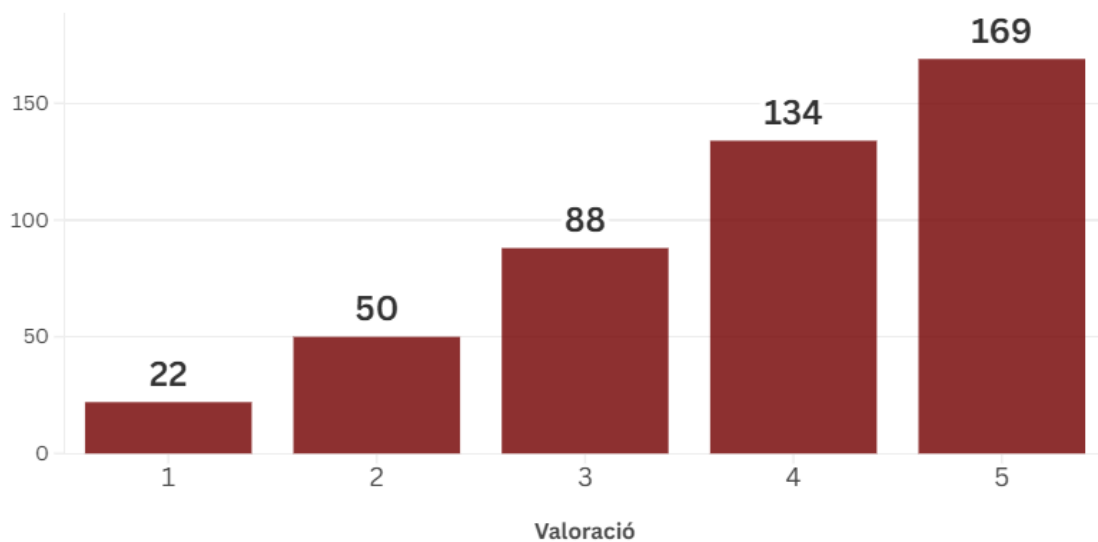

¹ El nombre de suggeriments categoritzats és superior al nombre de suggeriments rebuts degut a que, sovint, es pot obtenir més d'un suggeriment categoritzable d'una mateixa resposta oberta per part d'un/a participant.

Quina valoració li donaries a l'espectacle d'encesa de llums?	
Total	463
Mitjana	3,8
Puntuats amb 4 o més	65,44%

Valoració de l'espectacle d'encesa de llums

Enquesta de valoració ciutadana

Respostes

Respostes: 463