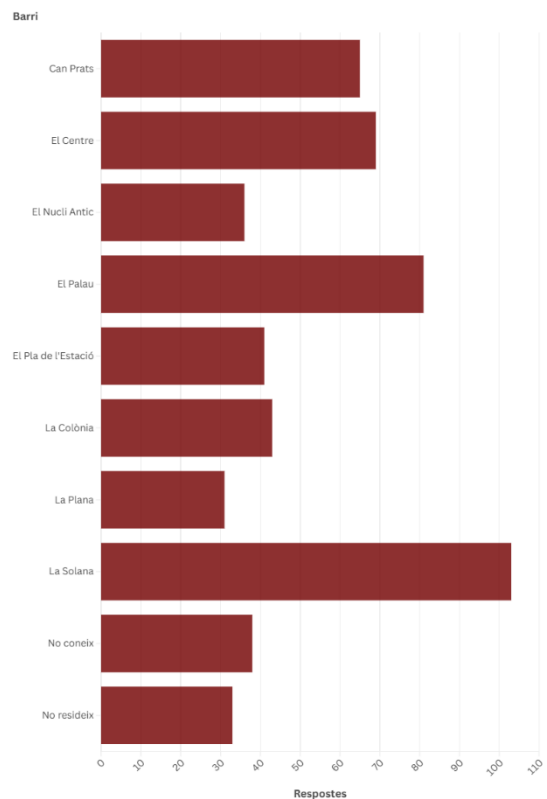

Idioma de resposta de l'enquesta

Enquesta de valoració de les activitats de nadal 2024 - 2025

Gènere de les persones participants

Enquesta de valoració de les activitats de nadal 2024 - 2025

Participants a l'enquesta segons franja d'edat

Enquesta de valoració de les activitats de nadal

Participants a l'enquesta segons barri de residència

Enquesta de valoració de les activitats de nadal

- **Suggeriments rebuts: 258**
- **Categories obtingudes segons els suggeriments rebuts: 382¹**