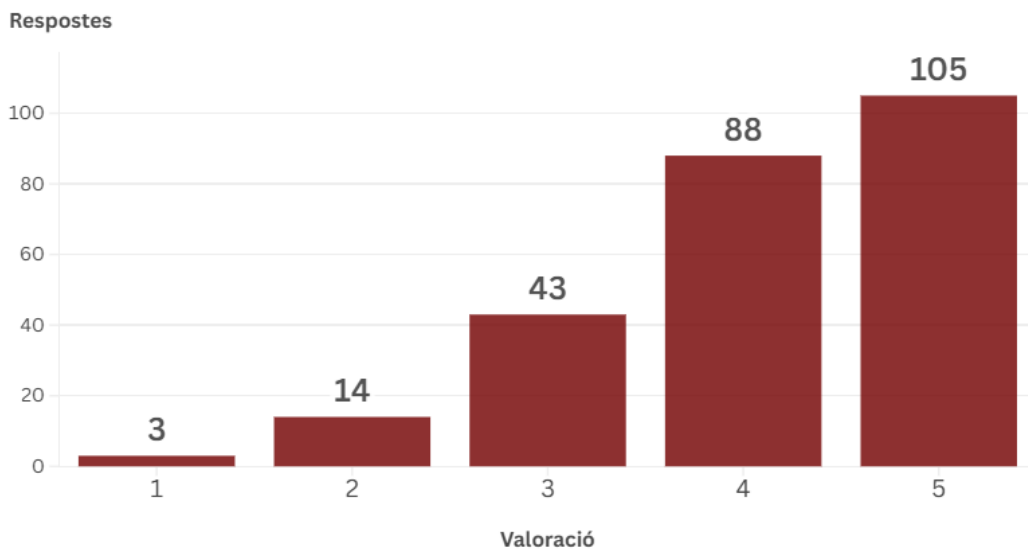

Mitjana 4

Mitjana 2024: 3.9 / 5

Com es pot concloure amb els resultats, el taller del fanalet de nadal ha estat una activitat satisfactòriament valorada i que ha millorat la seva valoració respecte el darrer any.

Respecte l'espectacle infantil *Fem cagar el Tió*, també es va realitzar en dos barris diferents de la ciutat.

Has assistit a algun dels espectacles infantils de Fem cagar el Tió?	
Taller	Assistents
Plaça Clara Campoamor (barri del Palau)	81
Plaça Onze de Setembre (barri del Pla de l'Estació)	105

Quina valoració li donaries a l'espectacle infantil Fem cagar el Tió?	
Total	253
Mitjana	4,1
Puntuats amb 4 o més	76,28%

Valoració de l'espectacle Fem cagar el Tió

Enquesta de valoració ciutadana

Respostes: 253