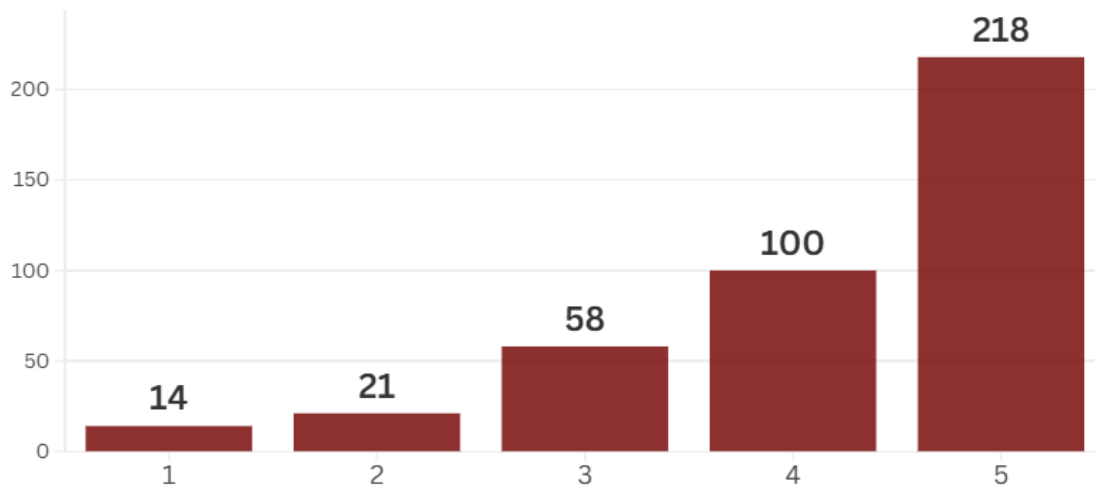

Creus que la Fanalera hauria de tenir continuïtat els propers nadals a Sant Andreu de la Barca?	
Sí	408
No	80
Respostes totals	488

L'espectacle nadalenc de la Berta, la Fanalera, ha estat la novetat més important del programa de nadal 2024 – 2025. La ciutadania participant en l'enquesta ha validat àmpliament la proposta de l'espectacle, obtenint la major valoració de totes les activitats amb 4,5 punts sobre 5 i amb un recolzament superior al 83% per donar continuïtat a aquest espectacle en futures edicions.

Els carters i carteres reials

Quina valoració li donaries al Carter i Cartera Reials, que enguany s'ha celebrat a la Casa de la Llum?	
Total	411
Mitjana	4,2
Puntuats amb 4 o més	77,37%

Valoració dels Carters i Carteres Reials

Enquesta de valoració ciutadana

Respostes

Mitjana