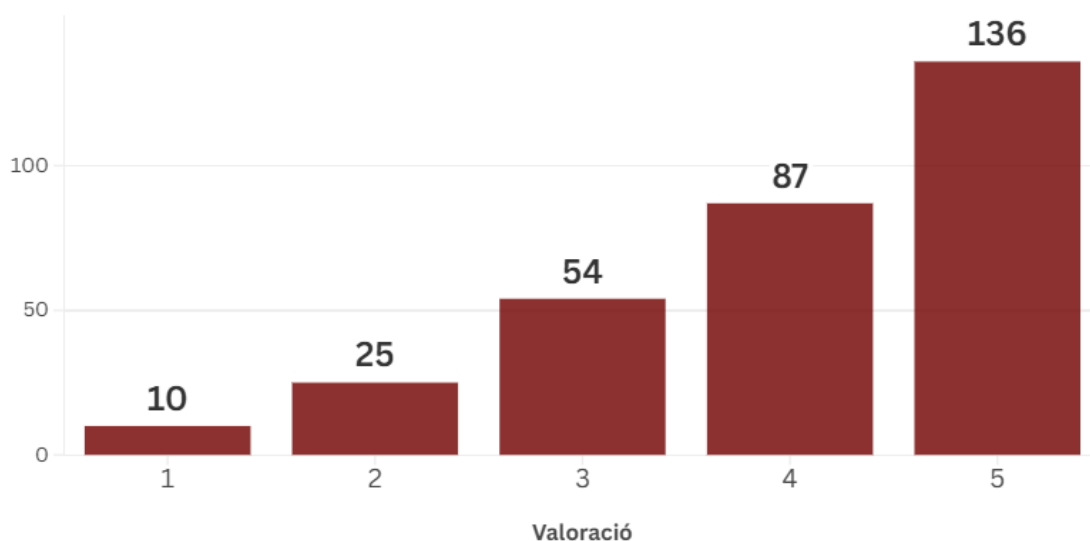

millorar el so o d'informar per avançat del llençament del castell de focs, per minimitzar l'impacte en infants i animals de companyia.

Valoració dels tallers i espectacles infantils

Els tallers infantils per preparar el fanalet de nadal va ser una iniciativa que va començar el passat nadal, amb la col·laboració de les associacions de veïns de la ciutat. Enguany, l'assistència als tallers per part dels participants a l'enquesta ha estat la següent:

Has assistit a algun dels tallers infantils de Nadal del Fanalet de Reis?	
Taller	Assistents
Jardins Montserrat Roig (barri de Can Prats)	48
Plaça Clara Campoamor (barri del Palau)	56
Plaça Federico Garcia Lorca (barri del Centre)	40
Jardins Pedemonte (barri de la Solana)	71
Plaça Onze de Setembre (barri del Pla de l'Estació)	26

Quina valoració li donaries al taller infantil de Nadal del Fanalet de Reis?	
Total	312
Mitjana	4,0
Puntuats amb 4 o més	71,47%

Valoració del taller del fanalet de nadal

Enquesta de valoració ciutadana

Respostes

Respostes: 312