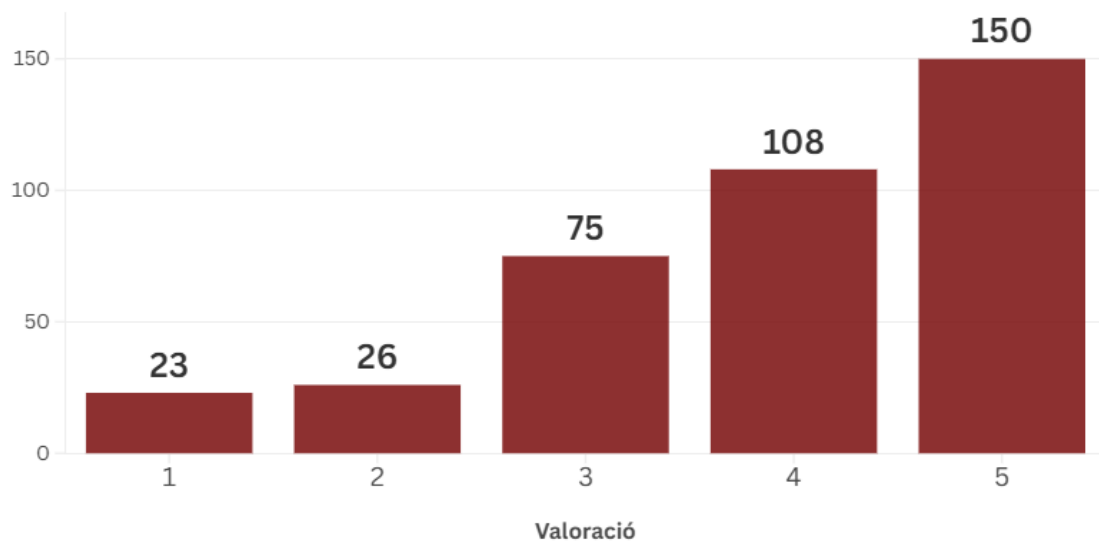

Mitjana 4

Mitjana 2024: 3.9 / 5

Com es pot concloure amb els resultats, la Fira Comercial de Nadal ha estat una activitat satisfactòriament valorada i que ha millorat la seva valoració respecte el darrer any.

Quina valoració li donaries al sorteig de premis de la campanya de comerç local de Nadal?	
Total	382
Mitjana	3,9
Puntuats amb 4 o més	67,54%

Valoració del sorteig de la campanya comercial de nadal

Enquesta de valoració ciutadana

Respostes

Mitjana 3.9

Mitjana 2024: 3.8 / 5