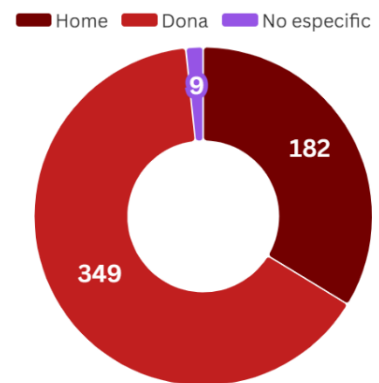

Gènere de les persones participants

Enquesta de valoració de les activitats de nadal 2024 - 2025