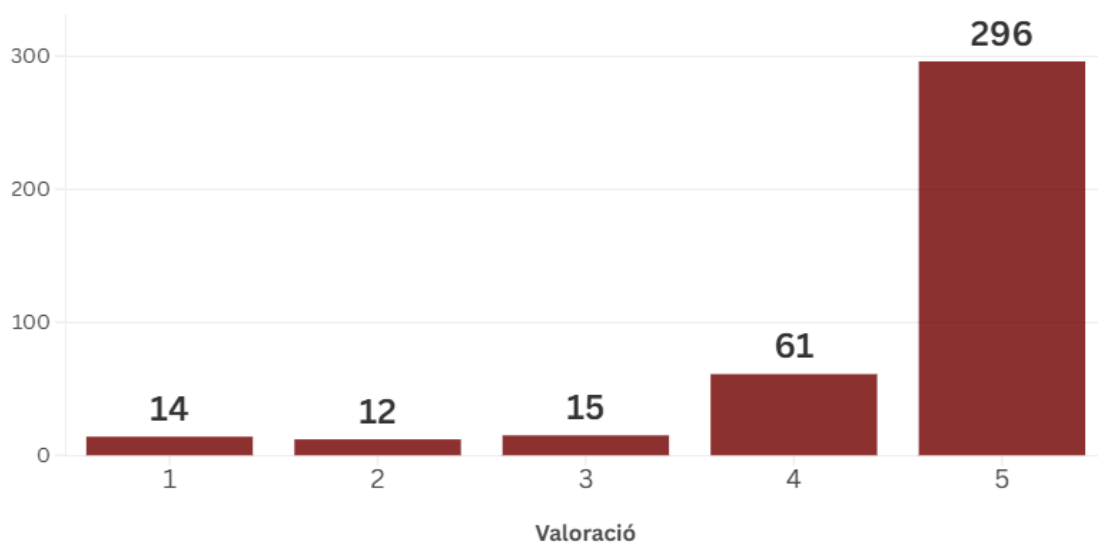

Les propostes al respecte d'aquesta festa suggereixen millorar la gestió de les cues de l'entrada i de la barra, tot i que també observen una millora en la qualitat del so de l'espai.

Valoració de les activitats més màgiques

Espectacle nadalenc *Berta, la Fanalera*

Has assistit al nou espectacle de la Berta, la Fanalera, a la Casa de la Llum?	
Si	390
No	141
Respostes totals	531

En cas d'haver assistit, què t'ha semblat l'espectacle?	
Total	398
Mitjana	4,5
Puntuats amb 4 o més	89,70%

Valoració de l'espectacle de Berta, la Fanalera

Enquesta de valoració ciutadana

Respostes

Respostes: 398

Mitjana 4.5