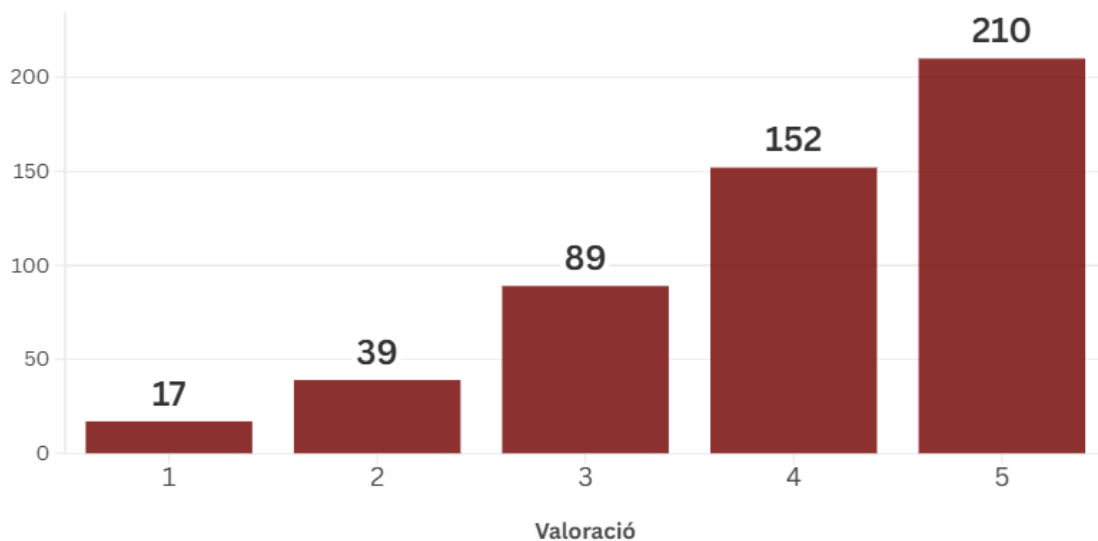

que proposen reubicar l'escenari a l'esplanada del mercat per millorar la visibilitat i potenciar l'abast del so de l'espectacle.

Com valeres la cavalcada dels Reis?	
Total	507
Mitjana	4,0
Puntuats amb 4 o més	71,40%

Valoració de la cavalcada dels Reis d'Orient

Enquesta de valoració ciutadana

Respostes

Respostes: 507

Mitjana