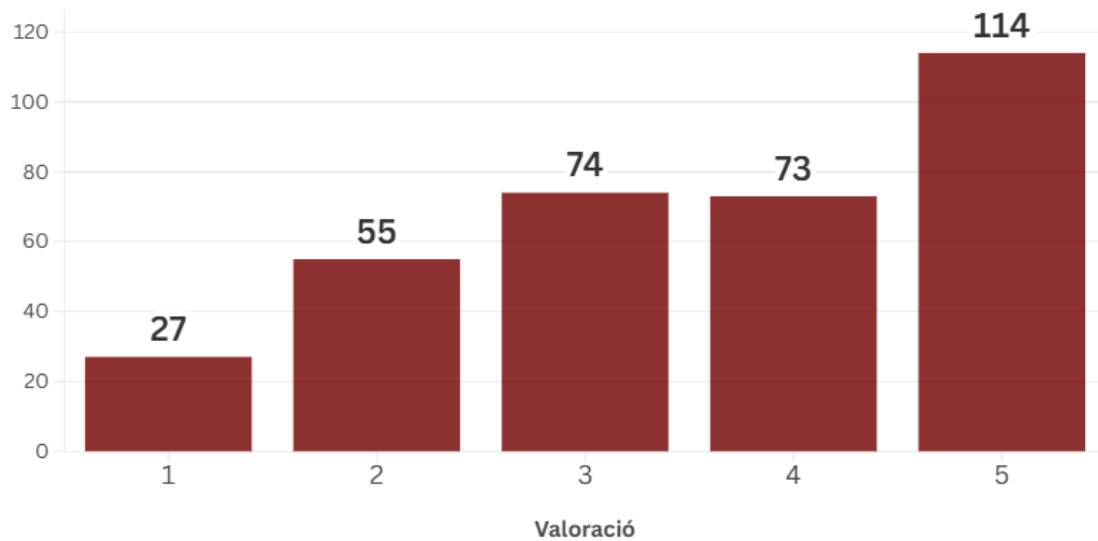

Respostes

Mitjana  3.9

Mitjana 2024: 3.8 / 5

Com es pot concloure amb els resultats, el sorteig de la campanya de comerç de nadal ha estat una acció satisfactòriament valorada i que ha millorat la seva valoració respecte el darrer any. En aquesta secció s'han rebut suggeriments per continuar potenciant i millorant el nou concurs de decoració nadalenca de balcons.

Valoració del Fira Juga: Saló de la Infància

Quina valoració li donaries al Fira Juga?	
Total	343
Mitjana	3,6
Puntuats amb 4 o més	54,52%

Valoració del Fira Juga

Enquesta de valoració ciutadana

Respostes

Respostes: 343