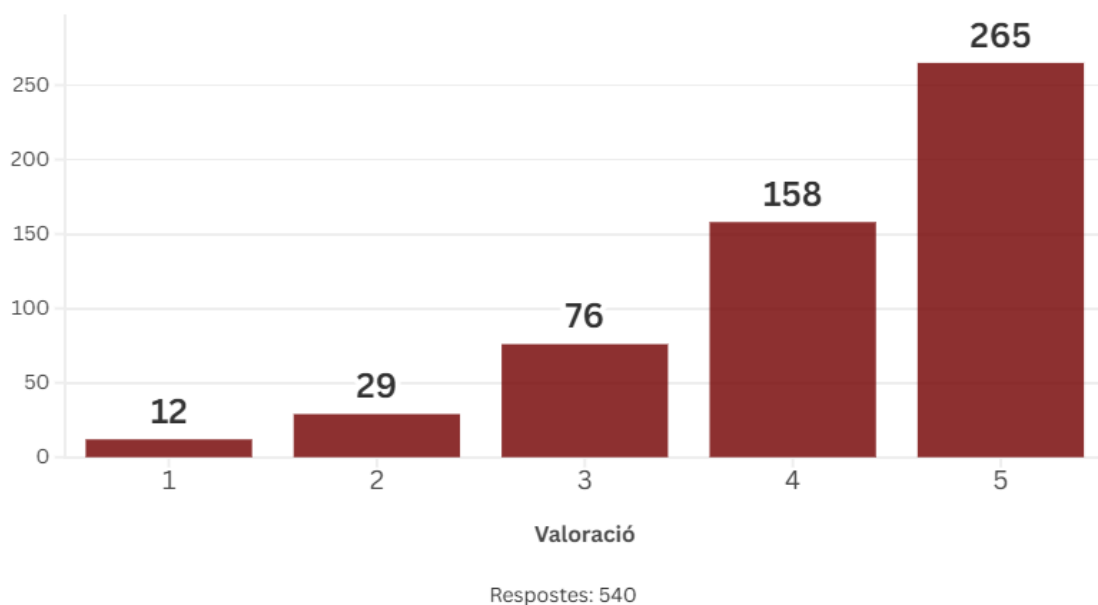

- **Suggeriments rebuts: 258**
- **Categories obtingudes segons els suggeriments rebuts: 382¹**

Valoració general de les activitats de Nadal

Quina valoració li donaries a les activitats de Nadal?	
Total	540
Mitjana	4,2
Puntuats amb 4 o més	78,33%

Valoració general de les activitats de Nadal 2024 - 2025

Enquesta de valoració ciutadana

Respostes

Mitjana 4.2

Mitjana 2024: 3.7 / 5

A la pregunta obligatòria de valoració global del programa d'activitats de nadal, la ciutadania ha expressat la seva satisfacció general per les activitats realitzades, obtenint

¹ El nombre de suggeriments categoritzats és superior al nombre de suggeriments rebuts degut a que, sovint, es pot obtenir més d'un suggeriment categoritzable d'una mateixa resposta oberta per part d'un/a participant.