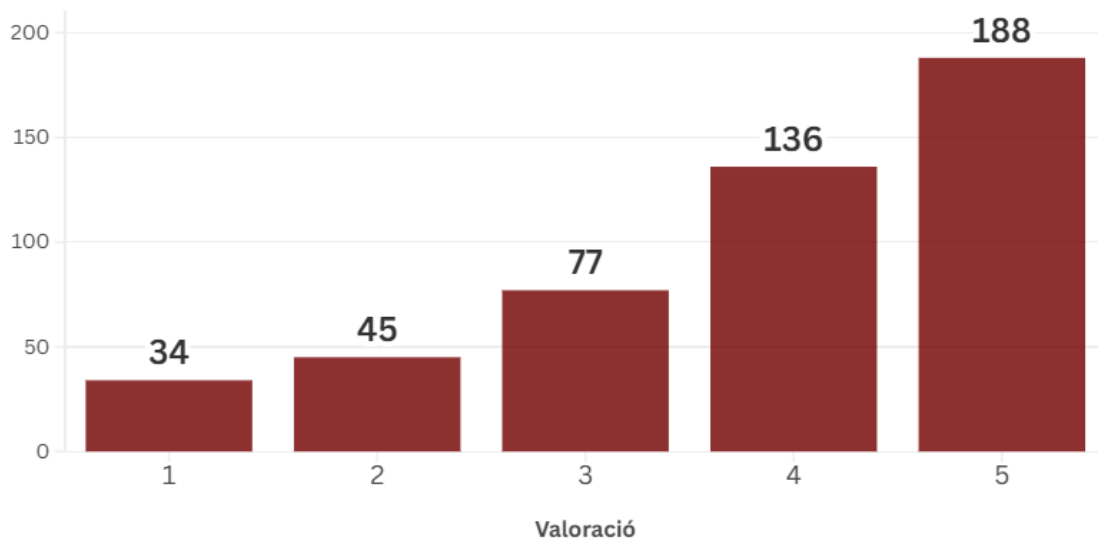

Com es pot concloure amb els resultats, la campanya de carters i carteres reials ha estat una acció satisfactòriament valorada i que ha millorat la seva valoració respecte el darrer any. S'han rebut diverses propostes de la ciutadania proposant millorar l'ambientació de la Casa de la Llum, el nou espai on s'ha realitzat l'activitat.

Nit de Reis

Quina valoració li donaries a l'espectacle d'arribada de Ses Majestats els Reis Mags d'Orient a l'esplanada del mercat setmanal?	
Total	480
Mitjana	3,8
Puntuats amb 4 o més	67,50%

Valoració de l'arribada dels Reis d'Orient

Enquesta de valoració ciutadana

Respostes

Respostes: 480

Mitjana