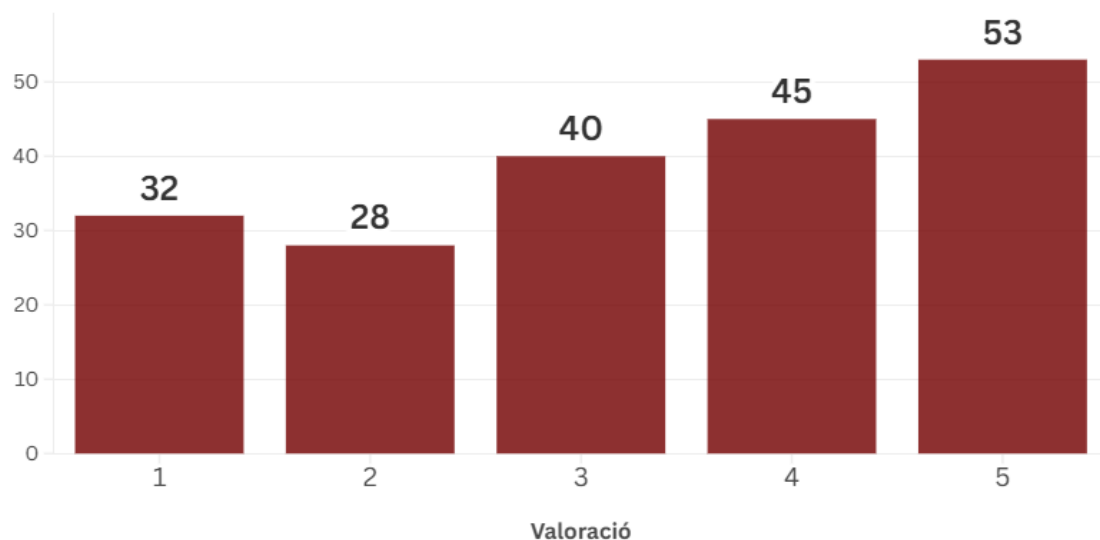

L'edició del Fira Joga 2024 – 2025 ha obtingut una valoració inferior als resultats de l'any anterior. Les propostes de la ciutadania suggereixen ampliar l'oferta d'activitat pels infants d'aquest programa.

Festa de Cap d'Any

Quina valoració li donaries a la Festa de Cap d'Any?	
Total	198
Mitjana	3,3
Puntuats amb 4 o més	49,49%

Valoració de la Festa de Cap d'Any

Enquesta de valoració ciutadana

Respostes

Respostes: 198

Mitjana