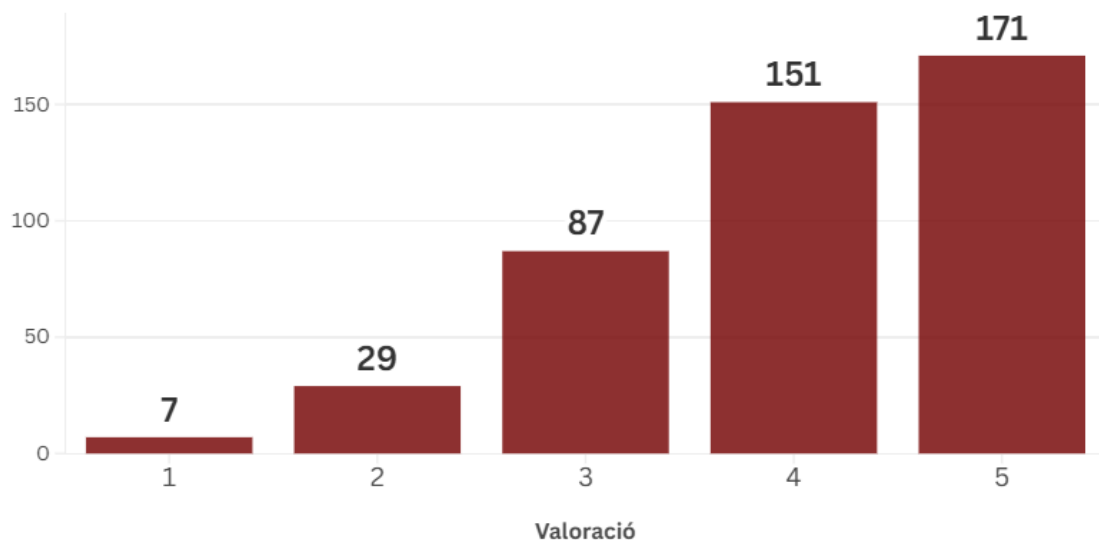

Valoració de la Fira comercial de nadal

Enquesta de valoració ciutadana

Respostes