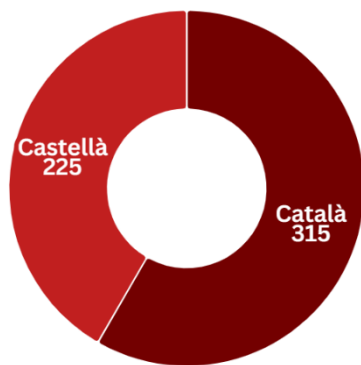

Dades generals de l'enquesta

- **Motiu de la consulta:** Valoració de les activitats de Nadal 2024-2025
- **Dates de la consulta:** del 8 al 15 de gener de 2025
- **Format de l'enquesta:** anònima
- **Plataforma utilitzada:** Google Forms
- **Dades dels i de les participants:** a continuació es mostren els resultats socio-demogràfics dels participants de l'enquesta, respecte la seva franja d'edat, gènere, barri de residència i idioma d'elecció per contestar les preguntes.

Idioma de resposta de l'enquesta

Enquesta de valoració de les activitats de nadal 2024 - 2025