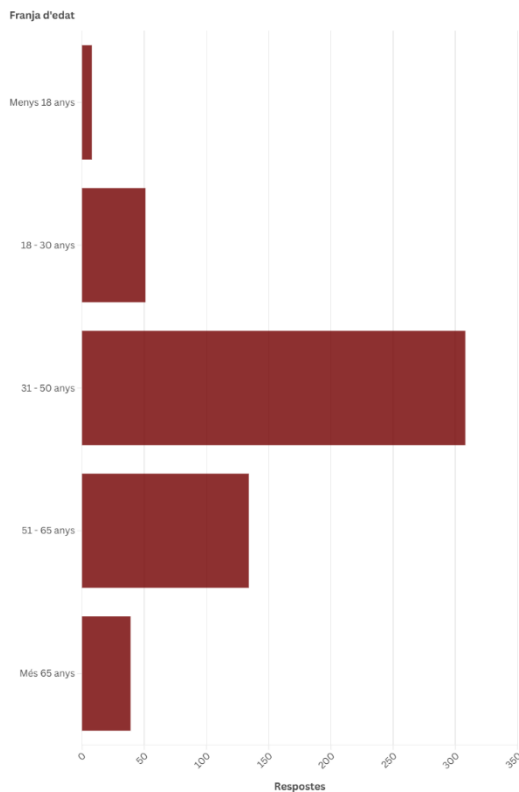

Idioma de resposta de l'enquesta

Enquesta de valoració de les activitats de nadal 2024 - 2025

Gènere de les persones participants

Enquesta de valoració de les activitats de nadal 2024 - 2025

Participants a l'enquesta segons franja d'edat

Enquesta de valoració de les activitats de nadal

Participants a l'enquesta segons barri de residència

Enquesta de valoració de les activitats de nadal

- **Suggeriments rebuts: 258**
- **Categories obtingudes segons els suggeriments rebuts: 382¹**